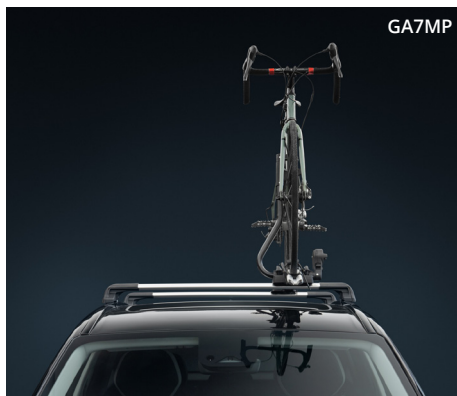

СИСТЕМА ТРАНСПОРТИРОВКИ

GAMP004FX11 БАГАЖНАЯ СИСТЕМА
(ЧЕРНЫЕ ДУГИ)

GA10MP БОКС НА КРЫШУ
GEELY WHITE 430 Л.
БЕЛЫЙ МАТОВЫЙ

GA11MP БОКС НА КРЫШУ
GEELY BLACK 430 Л.
ЧЕРНЫЙ МАТОВЫЙ

GA7MP КРЕПЛЕНИЕ ДЛЯ
ВЕЛОСИПЕДА

GA6MP КОМПЛЕКТ КРЕПЛЕНИЙ
6 ПАР ЛЫЖ ИЛИ
4 СНОУБОРДА