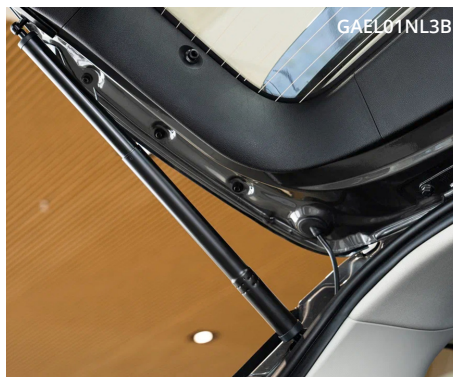

# ATLAS PRO

ПОРОГ ПЛОЩАДКА

ПОРОГ

ЗАЩИТНАЯ НАКЛАДКА НА ЗАДНИЙ БАМПЕР

СИСТЕМА ЭЛЕКТРОПРИВОДА  
ДВЕРИ БАГАЖНИКА