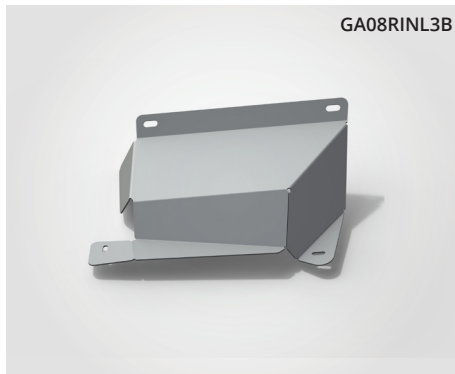

ЗАЩИТА КАРТЕРА И КПП  
(алюминий 3 мм)

ЗАЩИТА РЕДУКТОРА  
(алюминий 3 мм)

ЗАЩИТА ТОПЛИВНОГО БАКА  
(алюминий 3 мм)

ЗАЩИТА ТОПЛИВНЫХ МАГИСТРАЛЕЙ  
(сталь 1,8 мм)

ЗАЩИТА ТОПЛИВНЫХ МАГИСТРАЛЕЙ  
(алюминий 3 мм)