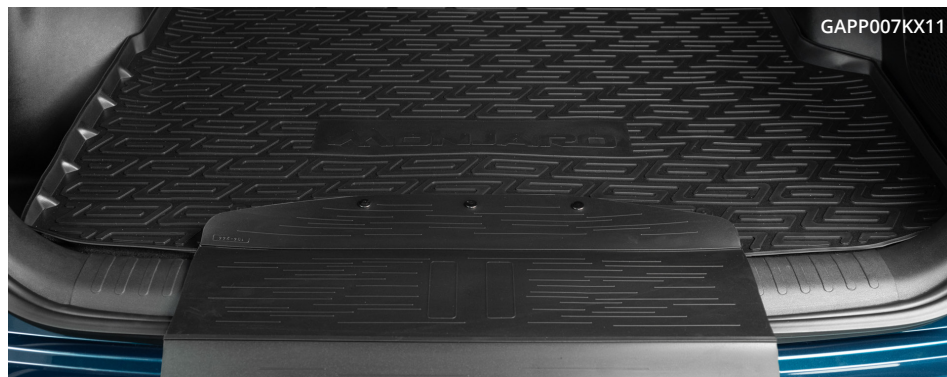

КОВРИК В БАГАЖНИК ПОЛИУРЕТАН С ЗАЩИТОЙ БАМПЕРА

ПОДДОН

GAPP008KX11	КОВРИК В БАГАЖНИК ПОЛИУРЕТАН
GAPP009KX11	ОРГАНАЙЗЕР В БАГАЖНИК С ПОПЕРЕЧИНОЙ СЕТКОЙ И ПОЛИУРЕТАНОВЫМ КОВРИКОМ
GAPP007KX11	КОВРИК В БАГАЖНИК ПОЛИУРЕТАН С ЗАЩИТОЙ БАМПЕРА
GA03NPKX11	ТЕКСТИЛЬНЫЙ КОВРИК В БАГАЖНИК КОМФОРТ, 650 г/м²
GA04NPKX11	ТЕКСТИЛЬНЫЙ КОВРИК В БАГАЖНИК ПРЕМИУМ, ТАФТИНГ, 650 г/м²