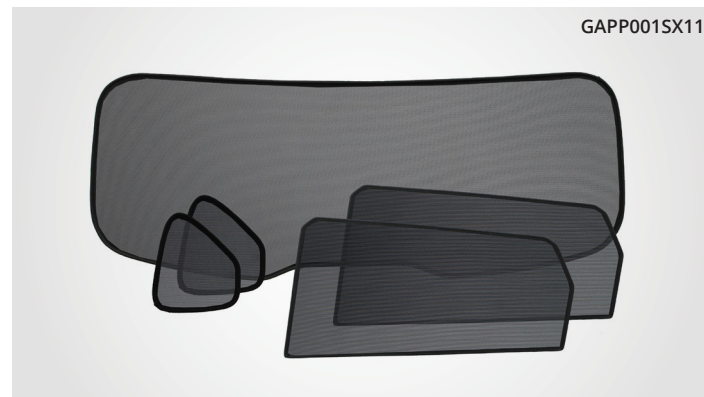

ШТОРКИ СОЛНЦЕЗАЩИТНЫЕ

GAPP001SX11 СОЛНЦЕЗАЩИТНЫЕ ШТОРКИ