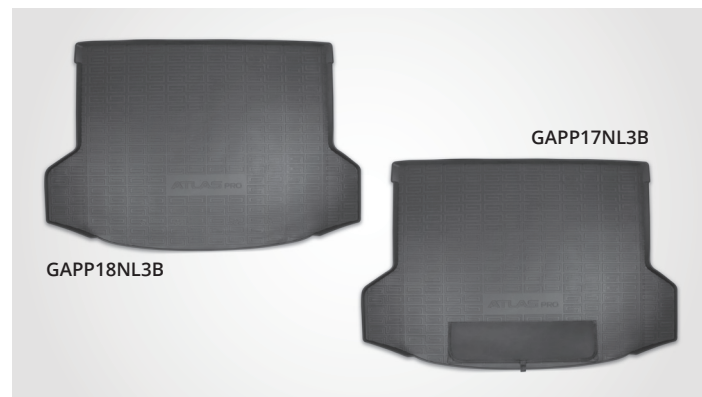

ПОДДОН

GA03NPNL3B КОВРИК В БАГАЖНИК ПОЛИУРЕТАН GEELY ATLAS PRO

GAPP03NL3B КОВРИК В БАГАЖНИК ПОЛИУРЕТАН
С ЗАЩИТОЙ БАМПЕРА ATLAS PRO
(комплектация Flagship и Flagship +)

GAPP04NL3B КОВРИК В БАГАЖНИК ПОЛИУРЕТАН ATLAS PRO
(комплектация Flagship и Flagship +)

GAPP18NL3B КОВРИК В БАГАЖНИК ПОЛИУРЕТАН ATLAS PRO

GAPP17NL3B КОВРИК В БАГАЖНИК ПОЛИУРЕТАН
С ЗАЩИТОЙ БАМПЕРА ATLAS PRO