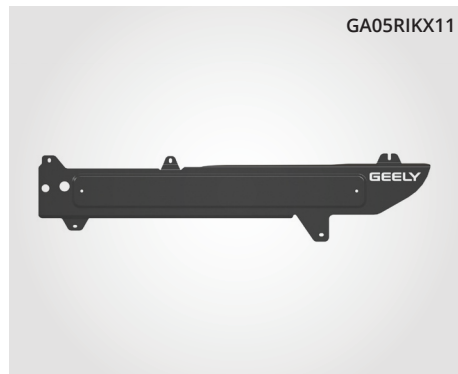

ЗАЩИТА ТОПЛИВНЫХ МАГИСТРАЛЕЙ
(сталь, 1,8 мм)