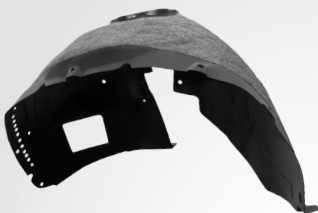

## ШТОРКИ СОЛНЦЕЗАЩИТНЫЕ

GAPP009SS11 СОЛНЦЕЗАЩИТНЫЕ  
ШТОРКИ

## СИСТЕМА ТРАНСПОРТИРОВКИ

GAIN001SS11 РУЧКА ЗАКРЫТИЯ  
КРЫШКИ БАГАЖНИКА

GAPP006SS11

GA01RISS11

GA001NLSS11

GA002NLSS11

GA003NLSS11

GA004NLSS11