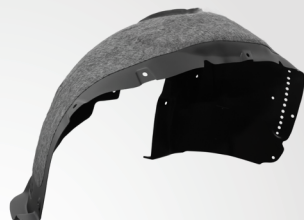

## ШТОРКИ СОЛНЦЕЗАЩИТНЫЕ

GAPP009SS11 СОЛНЦЕЗАЩИТНЫЕ  
ШТОРКИ

## СИСТЕМА ТРАНСПОРТИРОВКИ

GAIN001SS11 РУЧКА ЗАКРЫТИЯ  
КРЫШКИ БАГАЖНИКА

GAPP006SS11

GA01RISS11

GA001NLSS11

GA002NLSS11

GA003NLSS11

GA004NLSS11