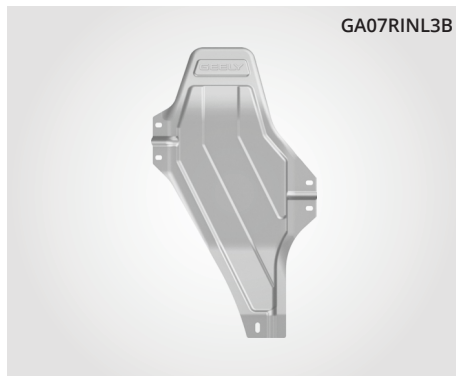

ЗАЩИТА РЕДУКТОРА
(алюминий 3 мм)